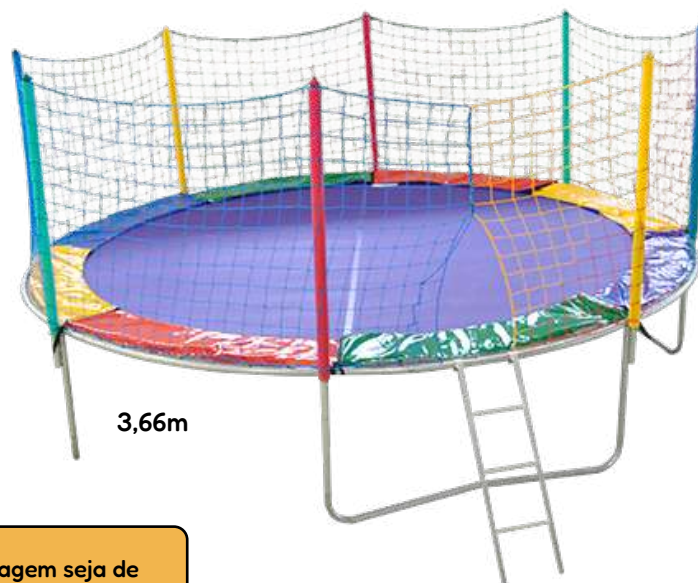

Com alegria, apresentamos nossas opções abaixo:

Camas Elásticas

É obrigatório que o local da montagem seja de superfície plana para a segurança dos usuários.

1,45m

Capacidade: 40 Kg

Indicada para crianças de até 4 anos