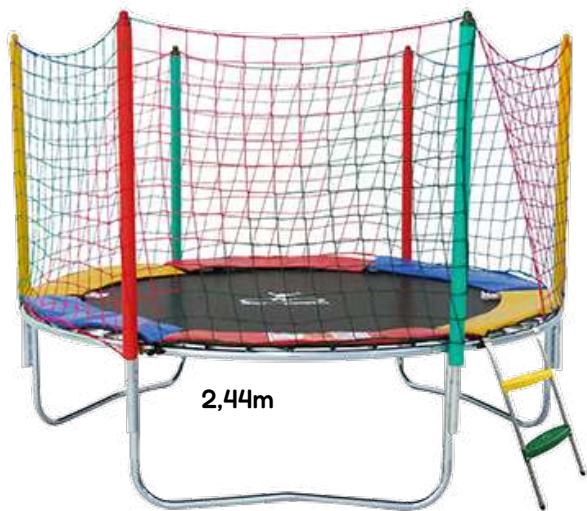

Camas Elásticas

É obrigatório que o local da montagem seja de superfície plana para a segurança dos usuários.

1,45m

Capacidade: 40 Kg

Indicada para crianças de até 4 anos

R$ 205,00

2,00m

Capacidade: 50 Kg

Indicada para crianças de até 5 anos

R$ 235,00

2,44m

Capacidade: 60 Kg

Indicada para crianças de até 7 anos

R$ 280,00

3,05m

Capacidade: 80 Kg

Indicada para crianças de até 12 anos

R$ 305,00

3,66m

Capacidade: 100 Kg

Indicada para para crianças e adolescentes.

R$ 320,00

4,30m

Capacidade: 120 Kg

Indicada para para crianças e adolescentes.

R$ 350,00